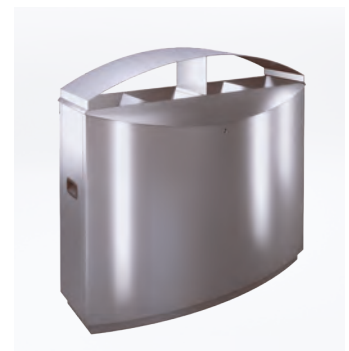

FF1
70 Liter
510 x 392 x 900 mm

FF2
50 / 50 Liter
710 x 392 x 900 mm

FF3
50 / 70 / 50 Liter
972 x 492 x 900 mm

FF4
55 / 60 / 60 / 55 Liter
1182 x 532 x 897 mm

FFW1
70 Liter
519 x 386 x 900 mm

FFW2
50 / 50 Liter
719 x 386 x 900 mm

FFW3
60 / 60 / 60 Liter
979 x 486 x 900 mm

FFW4
55 / 65 / 65 / 55 Liter
1190 x 526 x 900 mm

FF1D
70 Liter
513 x 393 x 1062 mm

FF2D
50 / 50 Liter
710 x 392 x 1052 mm

FF3D
50 / 70 / 50 Liter
972 x 492 x 1080 mm

FF4D
50 / 60 / 60 / 55 Liter
1182 x 532 x 1077 mm

METRO-S1
60 Liter
375 x 450 x 1000 mm

METRO-W1
50 Liter
375 x 480 x 800 mm

WHEELS / ADJUSTABLE FEET

ASHTRAY
2,5 Liter

FFJ1
100 Liter
550 x 500 x 905 mm

FFJ2
100 / 100 Liter
970 x 490 x 900 mm